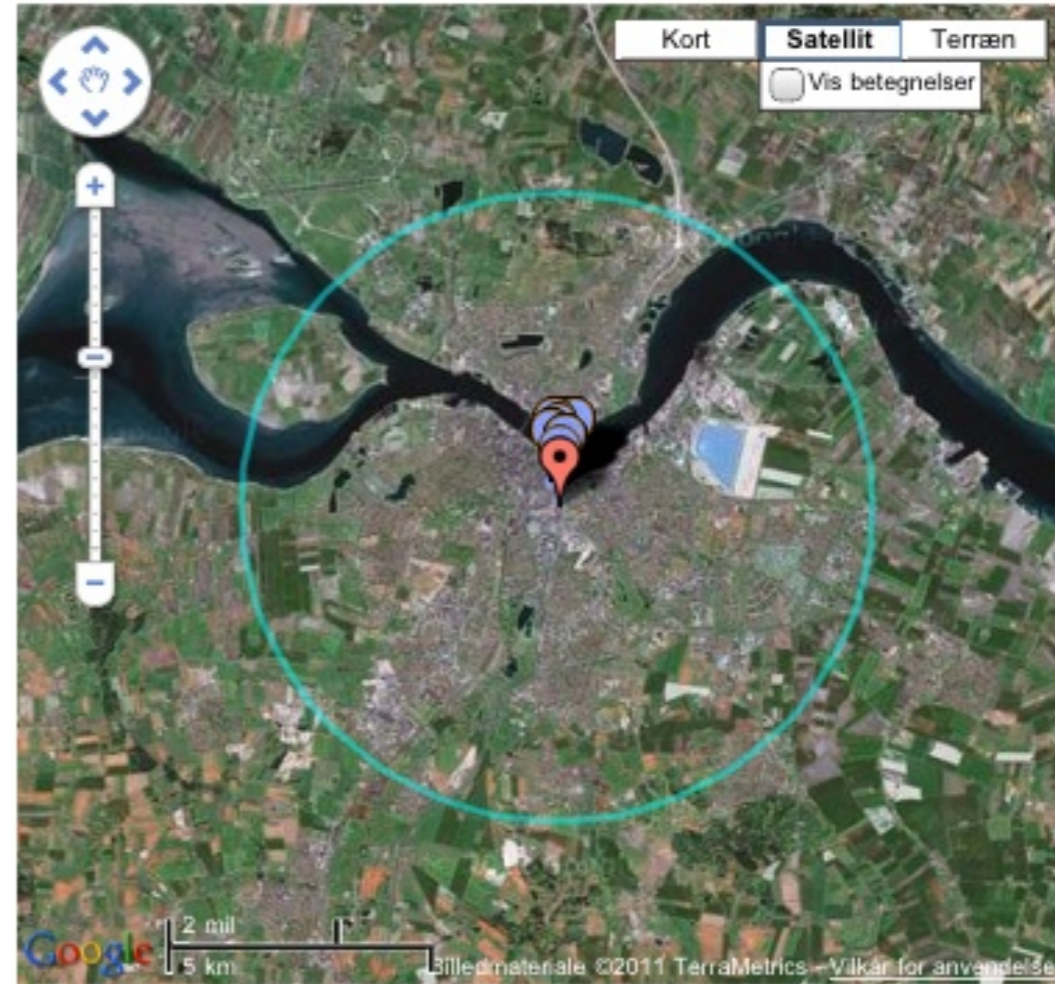

- AppArea
- OutOfArea

- Amazonas
- BlueSplash
- Brækmand
- Damptog
- Kaninø
- MiniZoo
- Sørøverskibet
- TeleSplash

+ Create new zone

+ Send push notification

Logout

Add Zone

Name:

Latitude:

Longitude:

Radius in meters:

Category:

Description:

Add Location

[Cancel](#)

Drag the marker to the zone you wish the coordinates for.

Experience Central

Overview

- AppArea
- OutOfArea

Aalborg

Amazonas
BlueSplash
Brækmand
Damptog
Kaninø
MiniZoo
Sørøverskibet
TeleSplash

+ Create new zone

+ Send push notification

[Logout](#)

Edit zone: Aalborg

Drag the marker to the zone you wish the coordinates for.

46.4.81.2/lbm/new_date.php?loc=209

Google

Experience Central

Overview

- AppArea
- OutOfArea

- Aalborg**
- Amazonas
- BlueSplash
- Brækmand
- Damptog
- Kaninø
- MiniZoo
- Sørøverskibet
- TeleSplash